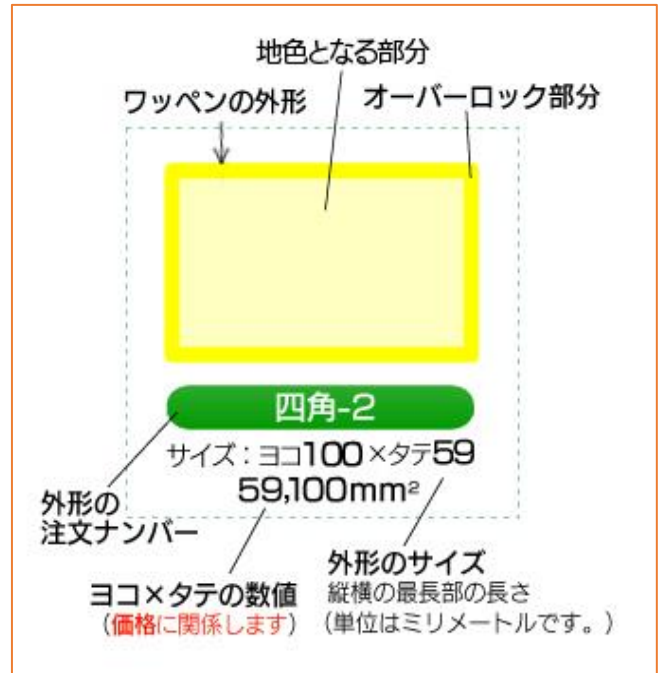

## ■ワッペンの外形の一覧の見方

外形一覧の見方は右記の通りです。

尚、当画面上の織ワッペンの外形は実物大ではございませんのでご注意ください。

外形一覧のご希望の外形見本枠内をクリックして頂きますと、実物大の外形見本のjpgファイルがダウンロードできます。（選択した外形のプリントもできます。）

ワッペンの見本を作成される際の下地としてご使用頂けます。

## ■オーバーロックについて

外形外側の濃黄部分がオーバーロック部分となります。オーバーロック（ワッペンのふちどり加工）とは、ワッペンの最終仕上げとして行うもので、専用ミシンにて通常ふちどり幅2.5～3m/mで、かがり縫いをしています。

ふちどりの色（オーバーロックの糸色）は

1.ベース色と同系色

2.文字・マークのうちの最も目立つ色と同系色

1,2のいずれかとするのが基本で、よい仕上がりとなりますが、1,2以外の他色でイメージを出す場合もあります。