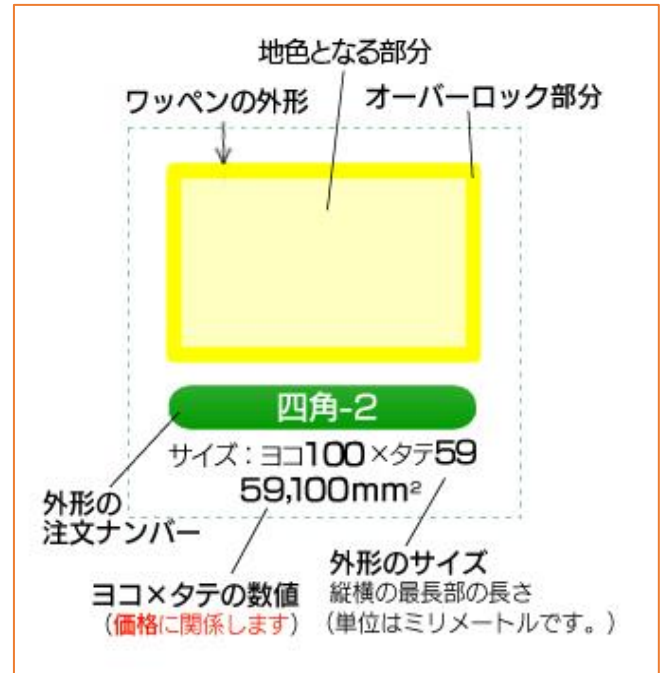

織ワッペンの形（一覧表）

■ワッペンの外形の一覧の見方

外形一覧の見方は右記の通りです。

尚、当画面上の織ワッペンの外形は実物大ではございませんのでご注意ください。

外形一覧のご希望の外形見本枠内をクリックして頂きますと、実物大の外形見本のjpgファイルがダウンロードできます。（選択した外形のプリントもできます。）

ワッペンの見本を作成される際の下地としてご使用頂けます。

■オーバーロックについて

外形外側の濃黄部分がオーバーロック部分となります。オーバーロック（ワッペンのふちどり加工）とは、ワッペンの最終仕上げとして行うもので、専用ミシンにて通常ふちどり幅2.5～3m/mで、かがり縫いをしています。

ふちどりの色（オーバーロックの糸色）は

1.ベース色と同系色

2.文字・マークのうちの最も目立つ色と同系色

1,2のいずれかとするのが基本で、よい仕上がりとなりますが、1,2以外の他色でイメージを出す場合もあります。

まずは、型の外形種類よりお選び下さい

- 四角形
- 角丸四角
- 円形
- だ円形
- 変型A
- 変型B

※画面上の形見本は実際のサイズと多少異なる場合がございます。サイズ表記によりご確認ください。

■四角形

  四角-107 サイズ:ヨコ 44 ×タテ 19 836mm²	 四角-98 サイズ:ヨコ 54 ×タテ 17 918mm²	 四角-105 サイズ:ヨコ 46 ×タテ 21 966mm²	 四角-92 サイズ:ヨコ 59 ×タテ 19 1,121mm²
  四角-117 サイズ:ヨコ 38 ×タテ 31 1,178mm²	 四角-118 サイズ:ヨコ 40 ×タテ 30 1,200mm²	 四角-91 サイズ:ヨコ 70 ×タテ 20 1,400mm²	 四角-51 サイズ:ヨコ 75 ×タテ 20 1,500mm²